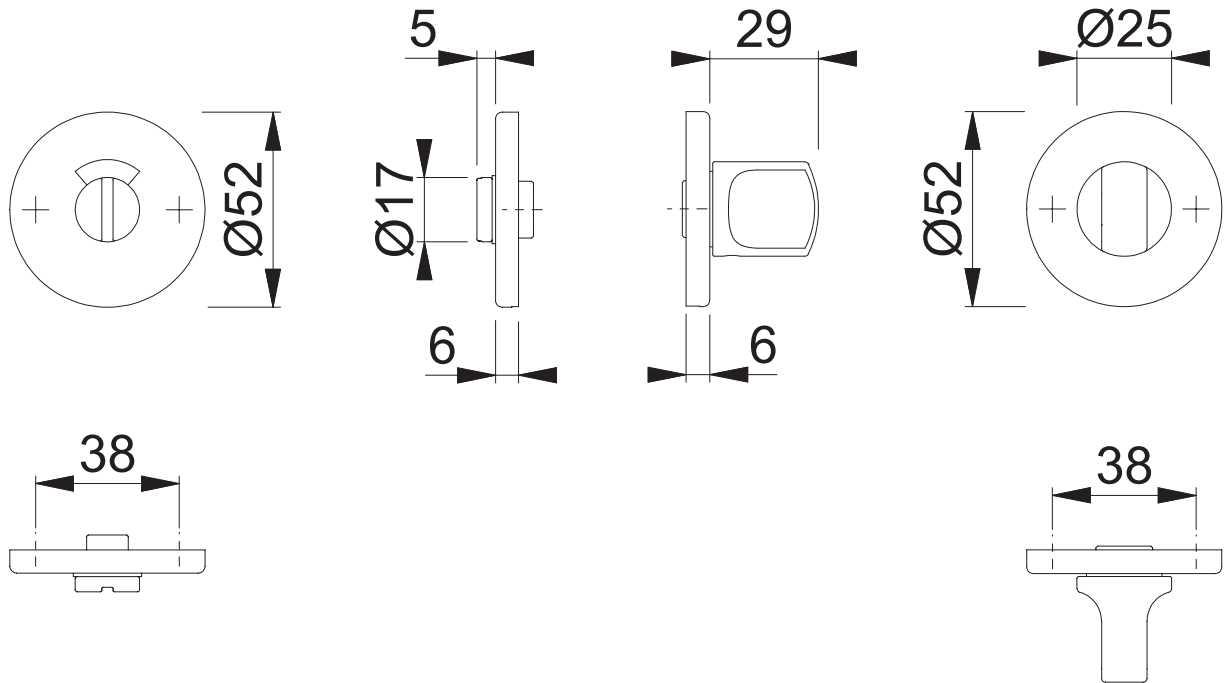

EX42S RWSK/OL (RWEXSK810/EXOL810, Ros. 6 mm)

Maßstab 1:2	Name Raffl.S	Datum 25.09.14	Zeichnungsnummer c1092034g002	A4 00	
	Name Raffl.S	Datum 26.09.14	Zeichnungsnummer c1092035g003	A4 00	